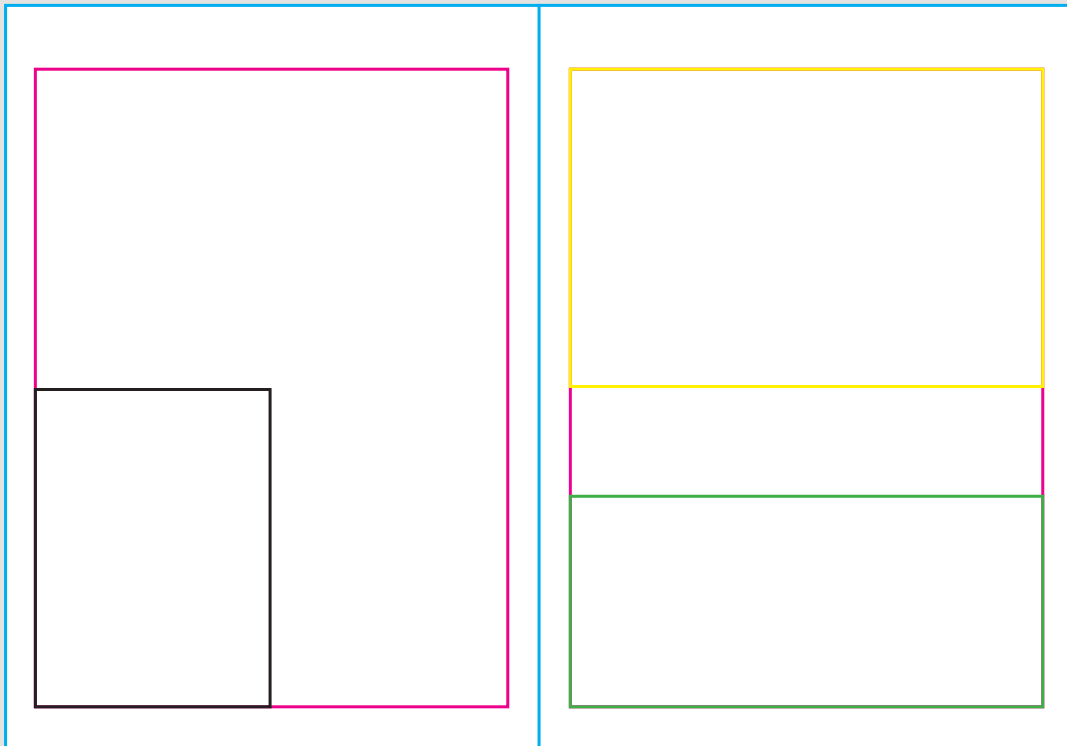

GEMEINDE BLATT

Adelebsen | Erbsen | Lödingsen | Wibbecke
Barterode | Güntersen | Eberhausen

Werbeanzeigen
Mediadaten

Satzspiegel für Anzeigen - Gemeindeblatt

Format: DinA5, Hochformat, 148 x 210 mm

■ Ganze Seite

Farbig: 170,00 €
148 x 210 mm
+ 2 mm Anschnitt

■ Ganze Seite

Im Satzspiegel
Farbig: 160,00 €
134 x 185 mm

■ Halbe Seite

Im Satzspiegel
Farbig: 80,00 €
134 x 90 mm

■ Drittel Seite

Im Satzspiegel
Farbig: 54,00 €
134 x 59 mm

■ Viertel Seite

Hochformat
Im Satzspiegel
Farbig: 40,00 €
65 x 91 mm

Maßangaben:
Breite x Höhe

KIRCHENGEMEINDEN
BARTERODE & ADELEBSEN-ERBSEN